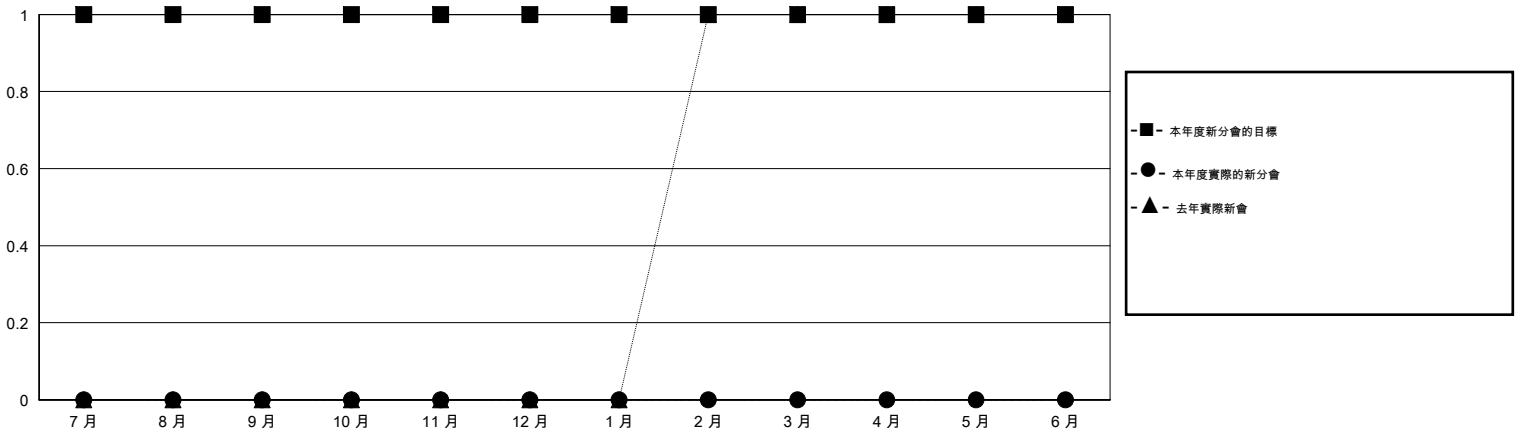

MONTHLY MEMBERSHIP PROGRESS REPORT

District 300B1

Results as of: 10/31/2016

GMT: PEI-JEN CHEN

地點 REP OF CHINA

GMT憲章區 5

分會				
成果 2016-2017				
季	新分會目標	新會	會員流失的分會	淨增/減
7月/8月/9月	1	0	0	0
10月/11月/12月	0	0	0	0
1月/2月/3月	0	0	0	0
4月/5月/6月	0	0	0	0

位會員@每位須繳				
成果 2016-2017				
季	新會員目標	增加的授證/新會員	退會人數	淨增/減
7月/8月/9月	270	99	30	69
10月/11月/12月	20	0	0	0
1月/2月/3月	100	0	0	0
4月/5月/6月	-250	0	0	0

目標與實際新會累積