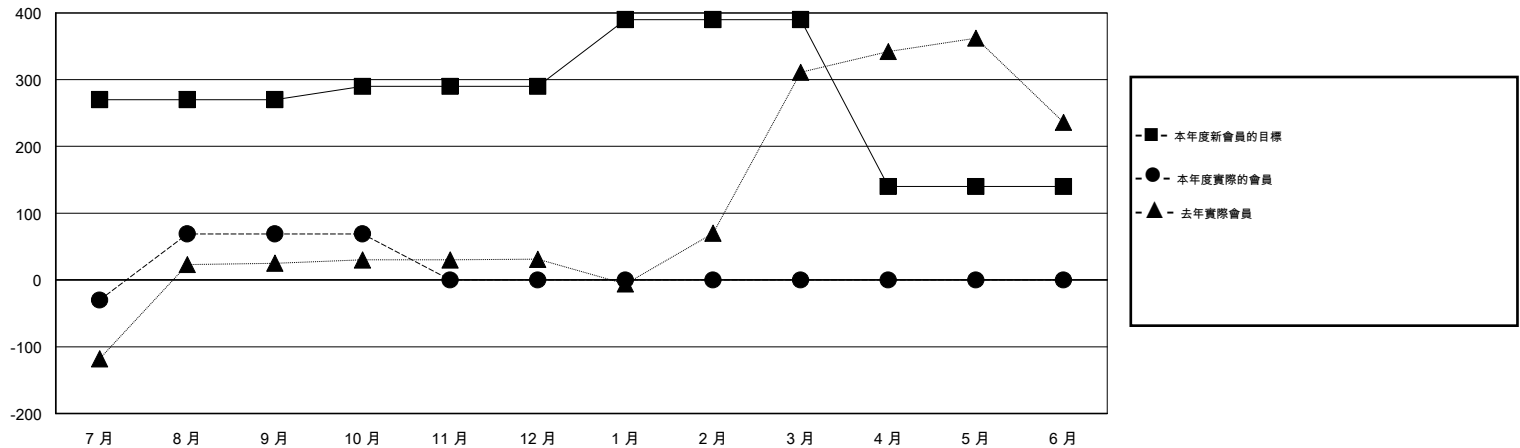

目標和實際會員累積

已取消的分會: 0	20 CLUBS OF 65 增添1位或以上的新會員	性別分佈
		男 2,482 (79.45%)
		女 642 (20.55%)
放棄的會員	點擊這裡取得健康評估資料	家庭單位會員 0
過世 0		戶長 0
分會已取消 0		非戶長 0
其他 30		
總計 30